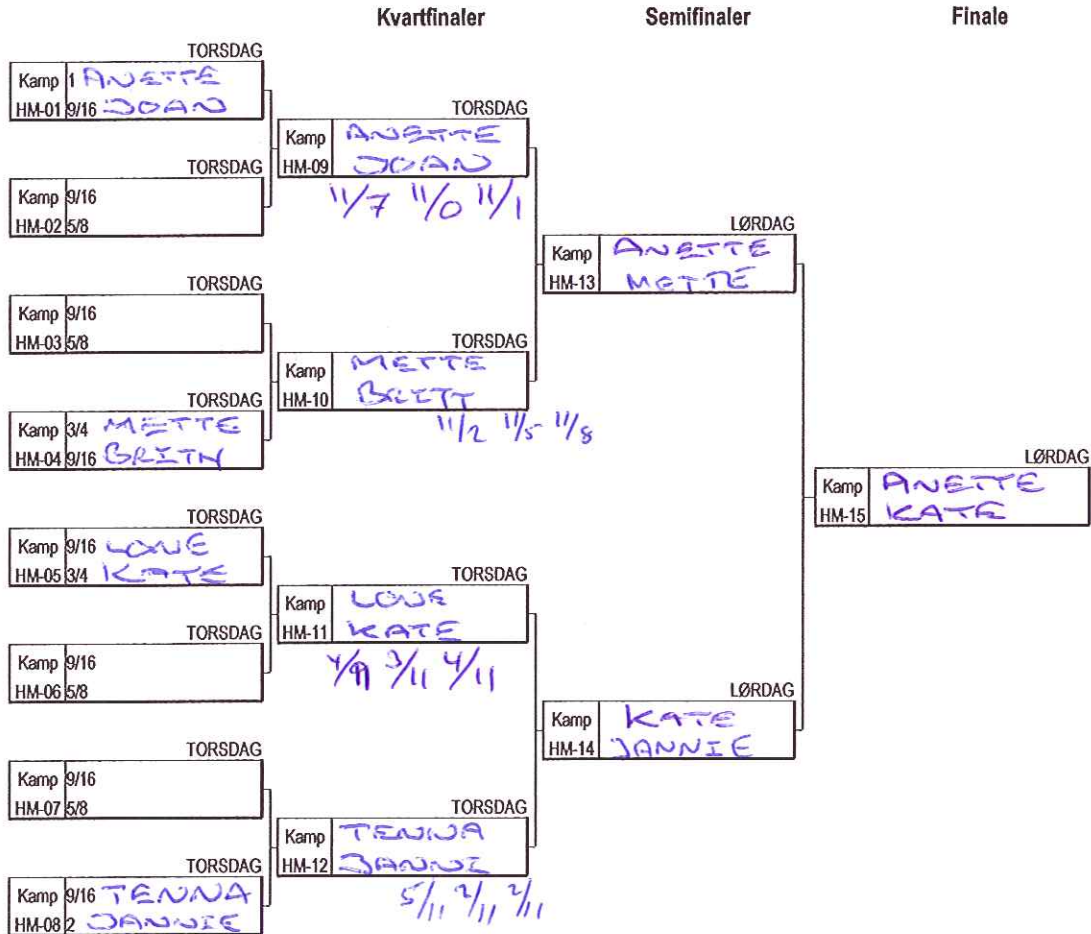

RANDERSMESTER 2009

DAMER

LØRDAG
Kamp HM-16
METTE
JANNIE 3./4. plads

Pladserne: 5 - 8

- 1 ANETTE
- 2 KATE
- 3 METTE
- 4 JANNIE
- 5 BRITT
- 6 TENNA
- 7 JOAN
- 8 LOVE