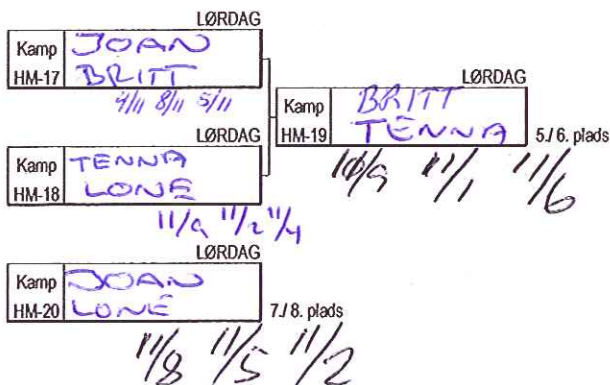

RANDERSMESTER 2009

DAMER

LØRDAG
Kamp HM-16
METTE
JANNIE 3./4. plads

Pladserne: 5 - 8

- 1 ANETTE
- 2 KATE
- 3 METTE
- 4 JANNIE
- 5 BRITT
- 6 TENNA
- 7 JOAN
- 8 LOVE