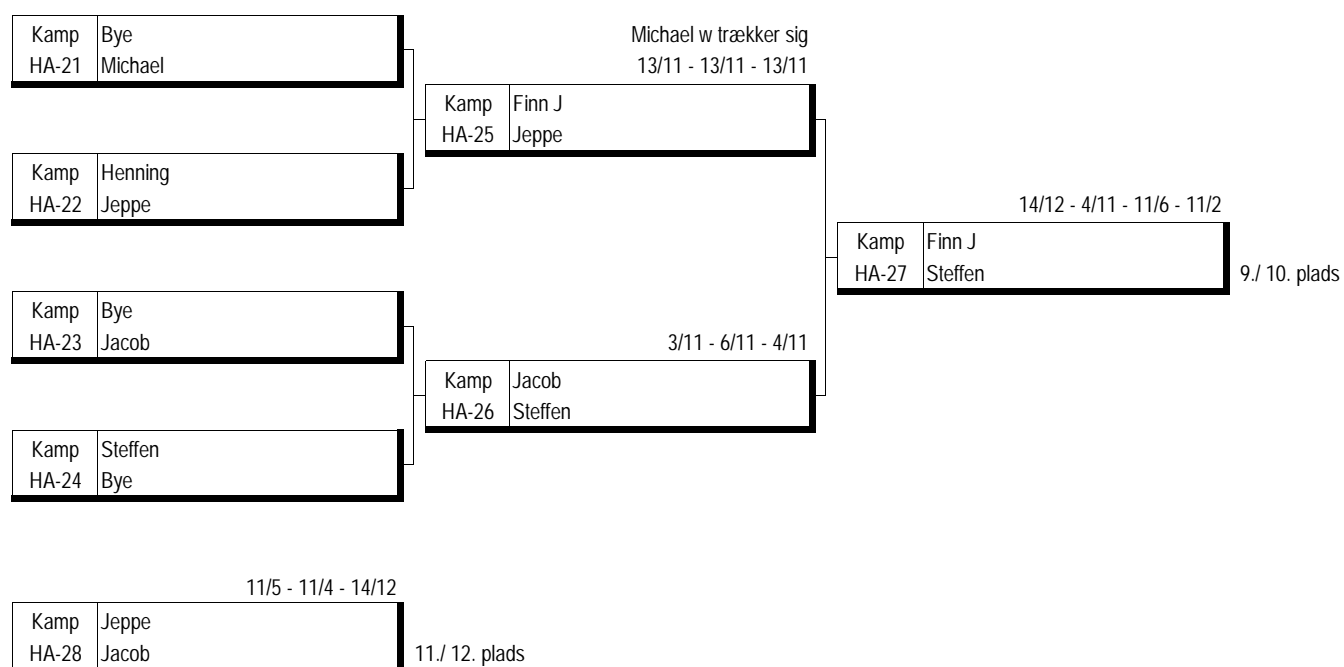

Randers Mesterskaberne 2010

Pladserne: 5 - 8

Randers Mesterskaberne 2010

Pladserne 9-12:

Pladserne: 13 - 16