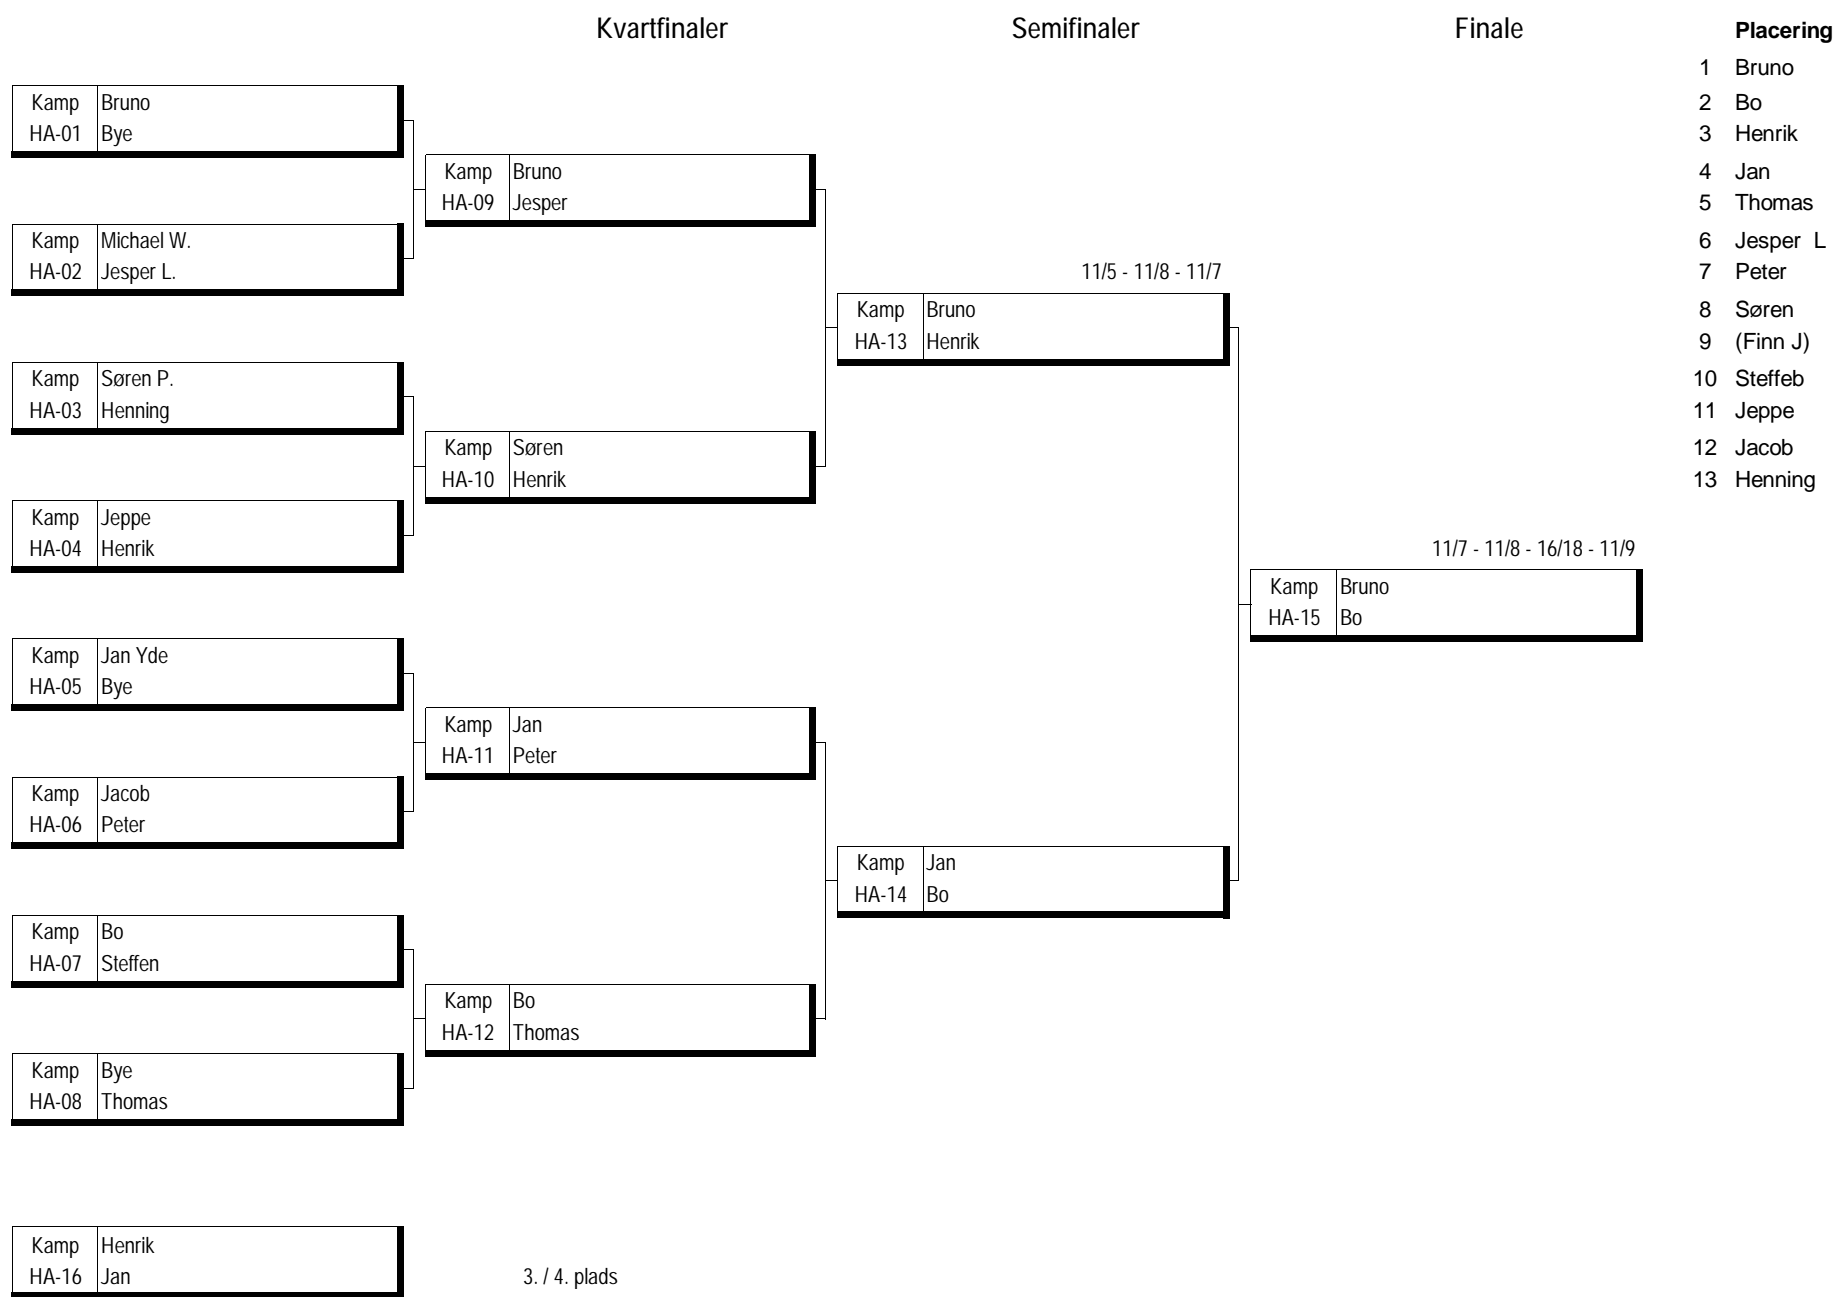

Randers Mesterskaberne 2010

Pladserne: 5 - 8

Randers Mesterskaberne 2010

Pladserne 9-12:

Pladserne: 13 - 16